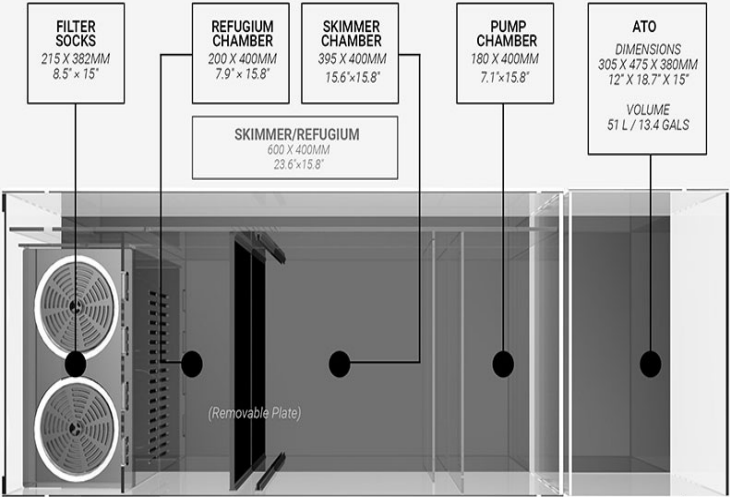

Geometrical Chart

INFINIA FRAG 155.5 & REEF 190.5
SUMP FILTRATION